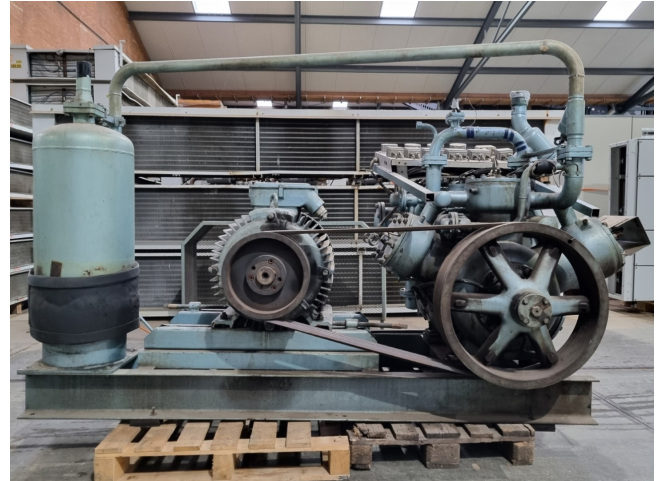

Grasso RC 4211

Specifications

Merk	Grasso
Type	RC 4211
Koudemiddel	Freon
Refrigerant type	R22
kW at -30°C/+40°C	129,2
kW at -40°C/+40°C	81,6
kW at -45°C/+40°C	63,8
Op stalen frame	✓
Druk veiligheids schakelaars	✓
Manometers	✓
Olie afscheider	✓
Kijk glas	✓
m ³ / h	532
Opmerkingen	Y.o.b. 1991
Package / Rack	✓
Afmetingen	2000x1550x1750 mm (LxWxH)
Stock	1

Description

Used Grasso RC 4211

Gebruikte Grasso RC 4211 open-type zuigercompressor op Freon. Compleet met een Rotor XF280MK04 elektromotor - 50 Hz - 90 kW - 1480 RPM, Grasso 80 A olieafscheider met een inhoud van 114 liter, druk- en veiligheidsschakelaars/meters en een kijkglas. De compressor heeft een cilinderinhoud van 532 m³/h bij 1000 tpm.